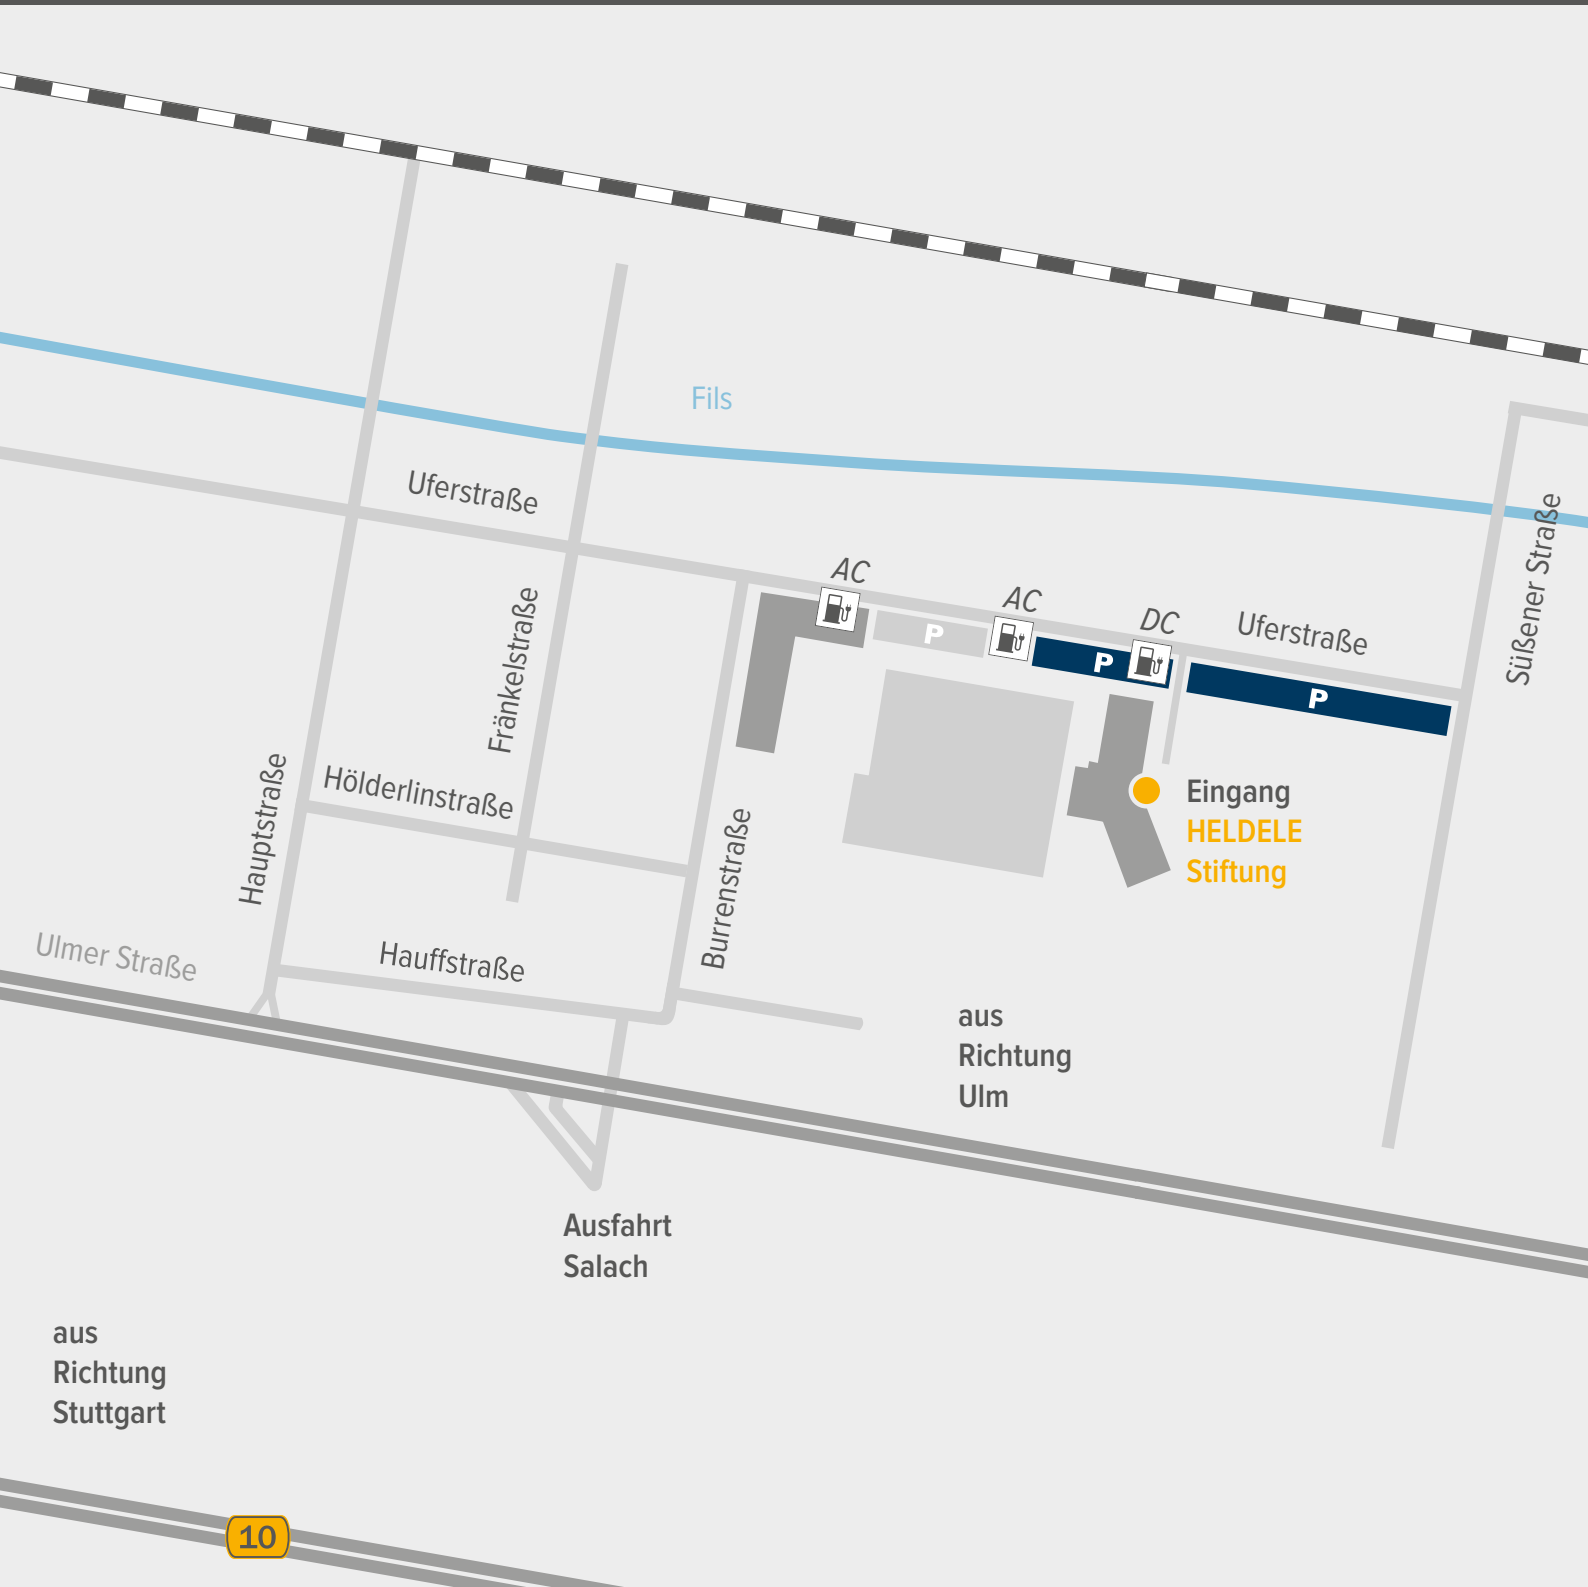

E-LADEN BEI HELDELE STIFTUNG

LEGENDE

P

Reservierte Parkplätze
direkt in der Uferstraße

Stromtankstelle vor Ort
*Bitte um Anmeldung,
es stehen vier AC-Ladepunkte
à 22 kW und ein DC-Ladepunkt
à 50 kW zur Verfügung*